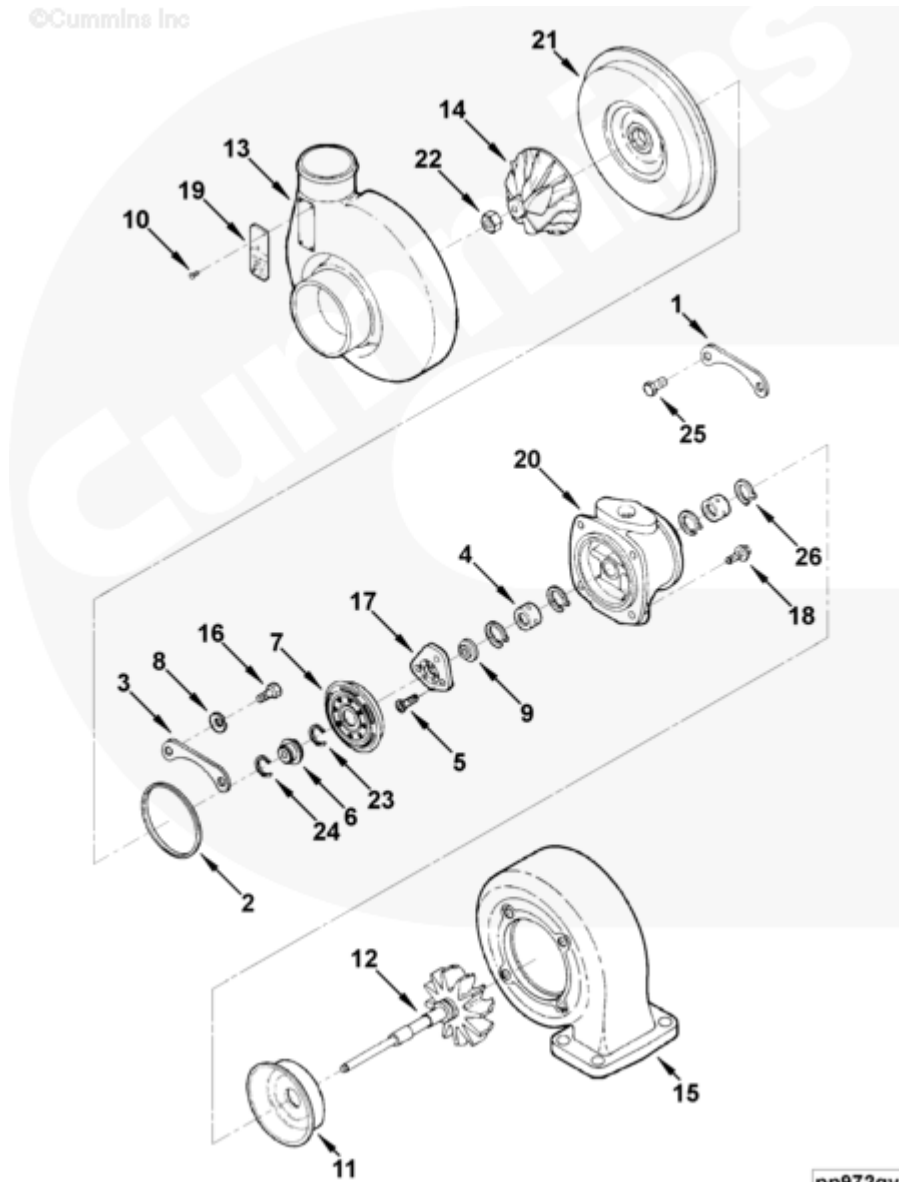

pp972gv

SMALL | MEDIUM | LARGE

Cart	Ref No	Part Number	Part Description	Required	Remarks
View My Cart					
		PP9752	Turbocharger		Turbocharger
<input type="checkbox"/>		3802290	Turbocharger Kit	1	Recon Equivalent 3802290 RX
		3522900	Turbocharger	1	Serviced as 3802290
<input type="checkbox"/>	1	3501188	Clamping Plate	2	
<input type="checkbox"/>	2	3502449	Rectangular Ring Seal	1	
<input type="checkbox"/>	3	3502734	Clamping Plate	3	
<input type="checkbox"/>	4	3503100	Turbocharger Bearing	2	
	5	3503347	Flat Head Cap Screw	3	

<input type="checkbox"/>					
<input type="checkbox"/>	6	3503662	Oil Slinger	1	
<input type="checkbox"/>	7	3503668	Oil Baffle	1	
	8	3518004	Lock Washer	6	M6.
<input type="checkbox"/>	9	3518980	Thrust Collar	1	
<input type="checkbox"/>	10	3519163	Drive Screw	2	
<input type="checkbox"/>	11	3519302	Turbocharger Heat Shield	1	
<input type="checkbox"/>	12	3519336	Shaft Wheel Rotor	1	
<input type="checkbox"/>	13	3521848	Compressor Housing	1	
<input type="checkbox"/>	14	3521863	Turbocharger Compressor Impeller	1	
<input type="checkbox"/>	15	3521927	Turbine Housing	1	
<input type="checkbox"/>	16	3524262	Hexagon Head Set Screw	6	M6 X 1.00 X 12.
<input type="checkbox"/>	17	3525739	Turbocharger Thrust Bearing	1	
<input type="checkbox"/>	18	3527184	Hexagon Flange Head Cap Screw	4	
	19	3527619	Dataplate	1	
	20	3528206	Turbocharger Bearing Housing	1	
<input type="checkbox"/>	21	3534947	Turbocharger Diffuser	1	
<input type="checkbox"/>	22	3596402	Lock Nut	1	
<input type="checkbox"/>	23	3756754	Split Ring Seal	1	
<input type="checkbox"/>	24	3758848	Split Ring Seal	1	
<input type="checkbox"/>	25	3759917	Hexagon Head Set Screw	4	M8 X 1.25 X 12.
<input type="checkbox"/>	26	3762259	Retaining Ring	4	